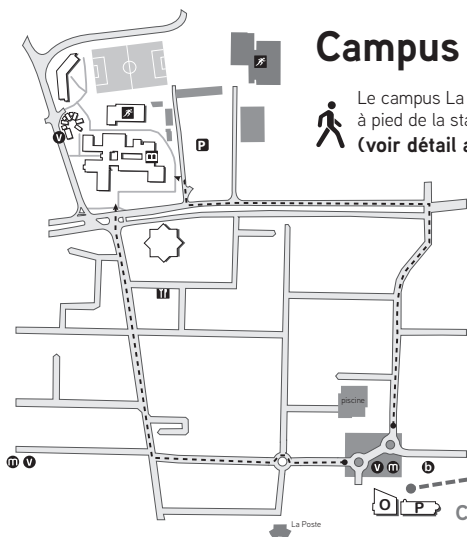

Université Rennes 2 Campus Villejean

Campus La Harpe

Le campus La Harpe est à 12 minutes à pied de la station Villejean-Université (voir détail au verso).

A UFR Sciences sociales
• Salle Jacques Léonard

B UFR Arts, Lettres, Communication (ALC)
• Bibliothèque ALC - Charles Foulon
• Bibliothèque de Sciences sociales
• SIUAPS (Service interuniversitaire des activités physiques et sportives)
• DSI (Direction du système d'information)

C CREA (Centre de ressources et d'études audiovisuelles)

D
• Reprographie
• Salle Bourdon
• DRIM (Direction des ressources immobilières)
• CIREFE (Centre international rennais d'études du français pour étrangers)
• DRV (Direction de la recherche et de la valorisation)
• Service des relations internationales
• OPEIP (Observatoire des parcours étudiants et de l'insertion professionnelle)